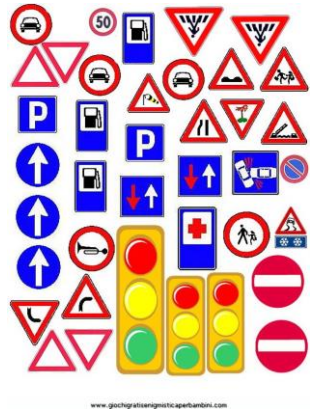

**1. Cerchia solo le immagini che riguardano ciò che ha creato Dio:**

**2. Scrivi vero o falso accanto alle seguenti affermazioni:**

- a. S. Francesco è amico della natura e di Gesù .....
- b. Ha composto una preghiera intitolata "Il cantico delle creature" .....
- c. Nel Cantico chiama "madre" tutti gli elementi della natura .....
- d. Il Santo incontra il lupo di Gubbio e lo rende mansueto come un agnello .....
- e. Il Santo incontra il lupo di Gubbio, ma prendendo paura, scocca una freccia per difendersi .....
- f. Apparteneva ad una povera famiglia di Assisi che vendeva stoffe .....
- g. Francesco incontrando Gesù dal crocifisso e nel lebbroso, decide di dedicare la propria vita alla povertà e a Dio .....